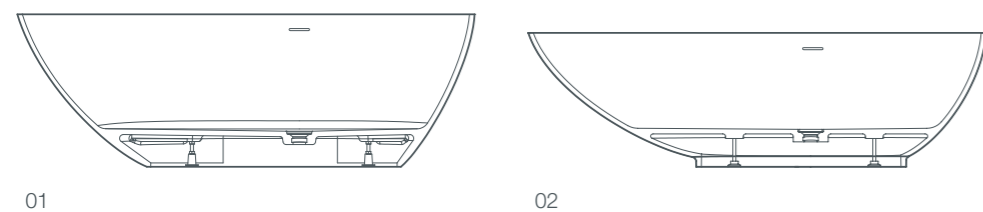

01

02

01 / grace badewanne, freistehend, 180x88x60 cm
02 / grace+ badewanne, freistehend, mit sockel, 180x88x52 cm

shape 60 / shape 70 /
shape 80 / 180 / shape 80 / 190

shape

shape 60

unser individuelles konzept shape besticht nicht nur durch seine einzigartige materialkomposition und seine haptik, sondern auch durch seine vielseitigkeit! ausgehend von drei verfügbaren grundmaßen kann shape individuellen kundenwünschen angepasst werden. so wird jede badewanne zu einem maßgeschneiderten, individuellen design und passt sich jedem raumkonzept an.