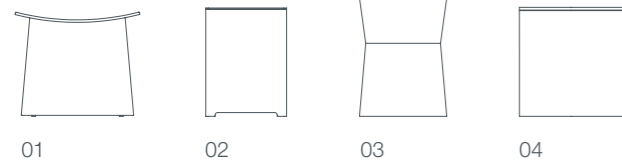

KNIEF

stools

dank der flexiblen gestaltungsmöglichkeiten unseres k|stone® mineralwerkstoffs haben wir die formschönen und funktionalen ‚stools‘ entwickelt. ob zur aufbewahrung oder als sitzgelegenheit – die eleganten möbelstücke passen sich aufgrund der farbe, des materials und der hohen verarbeitungsqualität perfekt ihrem badezimmer an.

- 01 / stool rund, 50x30x39 cm
- 02 / stool ‚free‘, 33x33x44 cm
- 03 / stool eckig, 35x35x48 cm
- 04 / stool oval, 38x24x40 cm