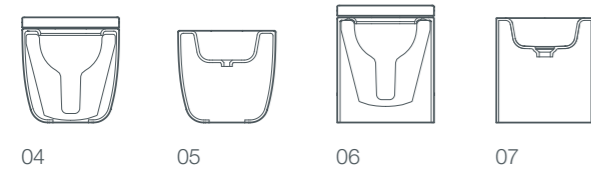

pride

eine auffallend einzigartige serie innerhalb unserer k|stone® kollektion. fließende linien verleihen ihrem badezimmer mit sicherheit einen unverwechselbaren ausdruck.

die pride badewanne ist der blickfang dieser akzentuierten badserie mit wc, bidet, aufsatz- oder freistehendem waschbecken. entsprechende accessoires und eine große auswahl verschiedener farben erlauben die zusammenstellung ihrer individuellen kollektion.

- 01 / pride badewanne, freistehend, 192x85x78/50 cm
- 02 / pride waschbecken, freistehend, 65x43x90 cm
- 03 / pride aufsatzwaschbecken, 65x40x15 cm
- 04 / pride wc, wandversion, 58x39x37 cm
- 05 / pride bidet, wandversion, 58x39x37 cm
- 06 / pride wc, standversion, 58x39x42 cm
- 07 / pride bidet, standversion, 58x39x42 cm