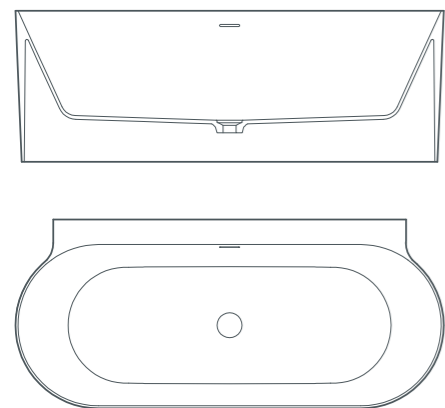

coast

coast vereint die formensprache einer freistehenden badewanne mit dem platzsparenden design eines wandbündigen modells. ihre filigrane linienführung wird durch den schmalen wannenrand von nur 10 mm untermalt.

01

01 / coast badewanne, wandbündig, 170x75x60 cm