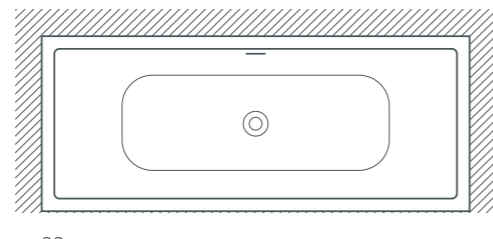

shape 60

unser individuelles konzept shape besticht nicht nur durch seine einzigartige materialkomposition und seine haptik, sondern auch durch seine vielseitigkeit! ausgehend von drei verfügbaren grundmaßen kann shape individuellen kundenwünschen angepasst werden. so wird jede badewanne zu einem maßgeschneiderten, individuellen design und passt sich jedem raumkonzept an.

02

- 01 / shape badewanne, einbauversion, 170x70x60 cm
- 02 / shape badewanne, nischenversion, 170x70x60 cm
- 03 / shape badewanne, eckbündige version links, 170x70x60 cm
- 04 / shape badewanne, eckbündige version rechts, 170x70x60 cm
- 05 / shape badewanne, wandbündig, 170x70x60 cm
- 06 / shape badewanne, freistehend, 170x70x60 cm