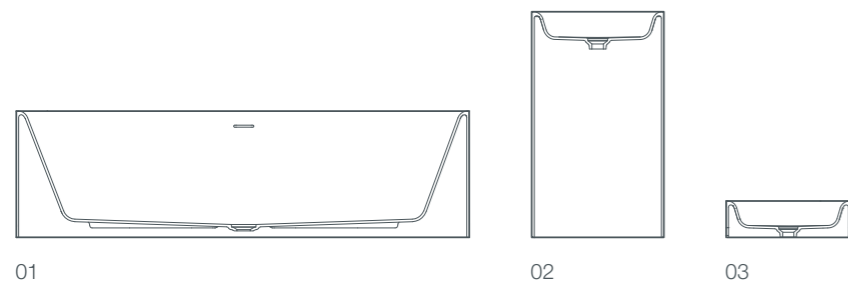

shine

„indem wir unser eigenes licht scheinen lassen, geben wir anderen menschen unbewusst die erlaubnis, das gleiche zu tun. wenn wir von unserer eigenen angst befreit sind, befreit unser dasein automatisch die anderen“. (marianne williamson)

diese inspirierenden worte sind die philosophie, die hinter unserer shine serie steht. shine wirkt elegant durch eine dezente beleuchtung, die jedes einzelne exponat aus dieser serie in den mittelpunkt ihres bades rückt.

01

02

03

- 01 / shine badewanne, freistehend, 180x80x50 cm
- 02 / shine waschbecken, freistehend, 53x43x90 cm
- 03 / shine aufsatzwaschbecken, 50x40x15 cm
- 04 / shine wc, wandversion, 58x39x36 cm
- 05 / shine bidet, wandversion, 58x39x36 cm
- 06 / shine wc, standversion, 58x39x41 cm
- 07 / shine bidet, standversion, 58x39x41 cm