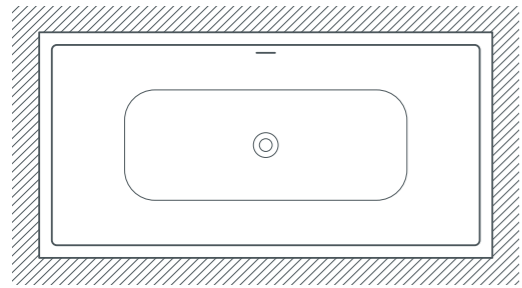

shape 80/180

unser individuelles konzept shape besticht nicht nur durch seine einzigartige materialkomposition und seine haptik, sondern auch durch seine vielseitigkeit! ausgehend von drei verfügbaren grundmaßen kann shape individuellen kundenwünschen angepasst werden. so wird jede badewanne zu einem maßgeschneiderten, individuellen design und passt sich jedem raumkonzept an.

01