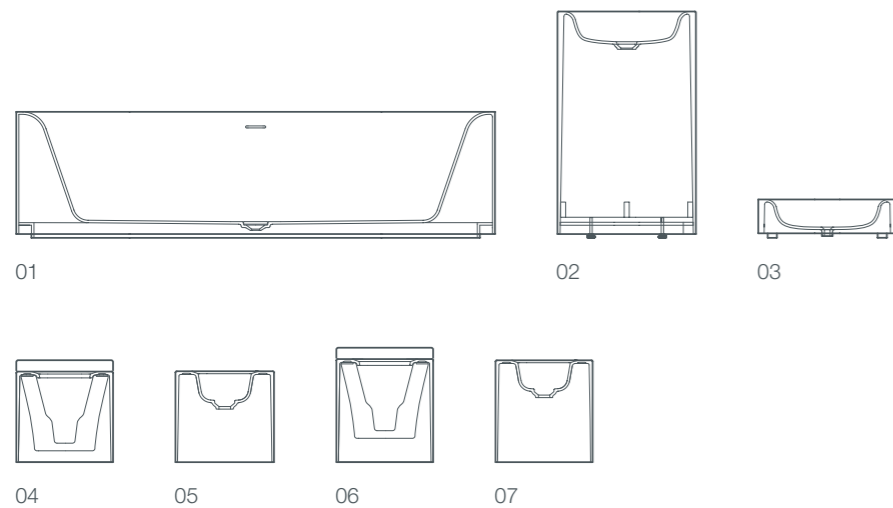

01

02

03

04

05

06

07

- 01 / shine badewanne, freistehend, 180x80x50 cm
- 02 / shine waschbecken, freistehend, 53x43x90 cm
- 03 / shine aufsatzwaschbecken, 50x40x15 cm
- 04 / shine wc, wandversion, 58x39x36 cm
- 05 / shine bidet, wandversion, 58x39x36 cm
- 06 / shine wc, standversion, 58x39x41 cm
- 07 / shine bidet, standversion, 58x39x41 cm

european product design award „gold“ 2021.
www.productdesignaward.eu

- 01 / moon badewanne, freistehend, 190x90x50 cm
- 02 / moon waschbecken, freistehend, 55x45x90 cm
- 03 / moon aufsatzwaschbecken, 55x45x16 cm
- 04 / moon wc, wandversion, 56x39x36 cm
- 05 / moon bidet, wandversion, 56x39x36 cm
- 06 / moon wc, standversion, 56x39x41 cm
- 07 / moon bidet, standversion, 56x39x41 cm