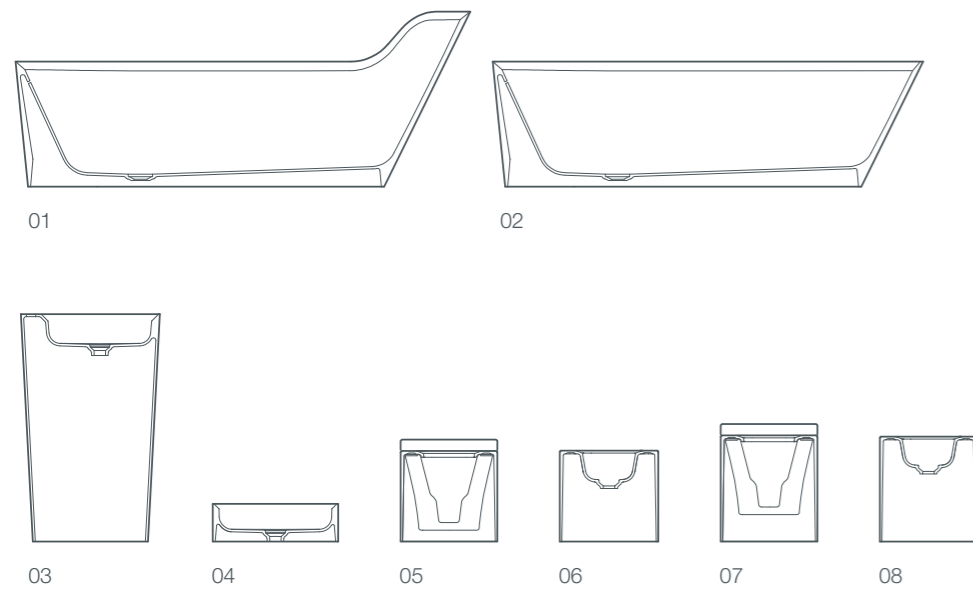

serien

pearl

pearl

der inbegriff eines atemberaubenden und klaren designs. pearl interpretiert moderne linienführung in homogenem design und klassischer formensprache. lehnen sie sich zurück und erleben sie die angenehme oberfläche wie eine warme umarmung.

die pearl badewannen sind das herstück einer aufeinander abgestimmten badserie mit wc, bidet, aufsatz- oder freistehendem waschbecken.

- 01 / pearl badewanne, freistehend, 182x80x70/50 cm
- 02 / pearl badewanne, freistehend, ohne rückenteil, 172x80x50 cm
- 03 / pearl waschbecken, freistehend, 55x40x90 cm
- 04 / pearl aufsatzwaschbecken, 50x40x15 cm
- 05 / pearl wc, wandversion, 56x39x36 cm
- 06 / pearl bidet, wandversion, 56x39x36 cm
- 07 / pearl wc, standversion, 56x39x42 cm
- 08 / pearl bidet, standversion, 56x39x42 cm