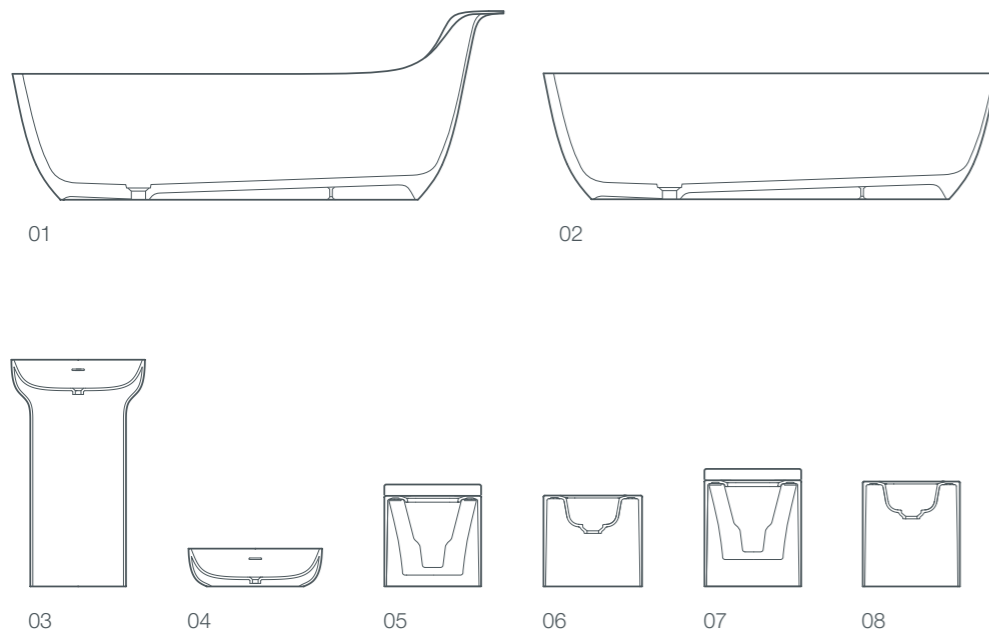

prime

first-class-design in einer symbiose aus abgerundeten und klaren linien ist ausdruck einer außergewöhnlichen designsprache und produktionskompetenz. erleben sie den einzigartigen charakter dieser freistehenden badewanne und fühlen sie die wärme und gemütlichkeit, die sie ausstrahlt.

die prime badewanne ist der mittelpunkt dieser unverwechselbaren badserie mit wc, bidet, freistehendem sowie aufsatzwaschbecken. unsere accessoires runden das sortiment ab und fügen sich perfekt in eine atmosphäre von harmonie und entspannung ein.

- 01 / prime badewanne, freistehend, 195x85x75 / 50 cm
- 02 / prime badewanne, freistehend ohne rückenteil, 180x85x50 cm
- 03 / prime waschbecken, freistehend, 53x35x90 cm
- 04 / prime aufsatzwaschbecken, 53x35x15 cm
- 05 / prime wc, wandversion, 56x39x36 cm
- 06 / prime bidet, wandversion, 56x39x36 cm
- 07 / prime wc, standversion, 56x39x42 cm
- 08 / prime bidet, standversion, 56x39x42 cm