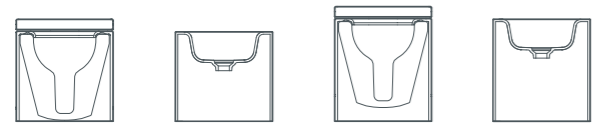

04

05

06

07

- 01 / shine badewanne, freistehend, 180x80x50 cm
- 02 / shine waschbecken, freistehend, 53x43x90 cm
- 03 / shine aufsatzwaschbecken, 50x40x15 cm
- 04 / shine wc, wandversion, 58x39x36 cm
- 05 / shine bidet, wandversion, 58x39x36 cm
- 06 / shine wc, standversion, 58x39x41 cm
- 07 / shine bidet, standversion, 58x39x41 cm