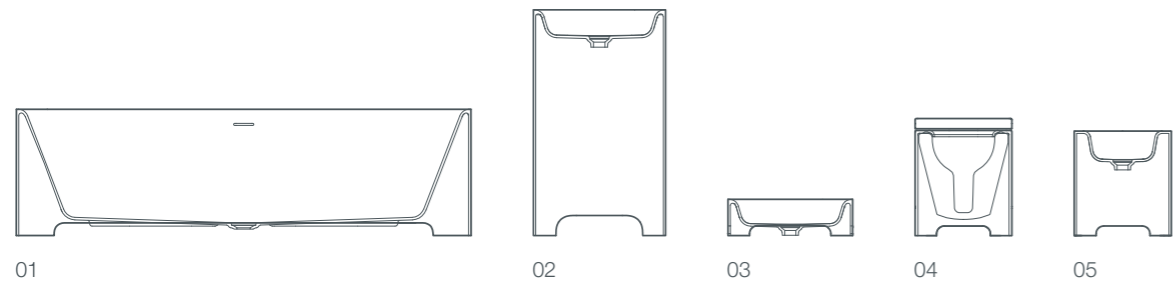

feel

man sagt, unsere einzigartige feel serie ist peter jamiesons glanzstück. seine bemerkenswerte designleistung, elegant minimalistisch, anmutend in klarer formensprache zeigt feel eine stilvolle lösung für anspruchsvolle bad-designs.

im fürstentum monaco konzipiert, weckt unsere serie feel interesse auf der ganzen welt. feel ist botschafter für design und gefühl. genießen sie diese badserie entsprechend.

01 / feel badewanne, freistehend, 180x80x50 cm
02 / feel waschbecken, freistehend, 53x43x90 cm
03 / feel aufsatzwaschbecken, 50x40x15 cm
04 / feel wc, standversion, 58x39x42 cm
05 / feel bidet, standversion, 58x39x42 cm