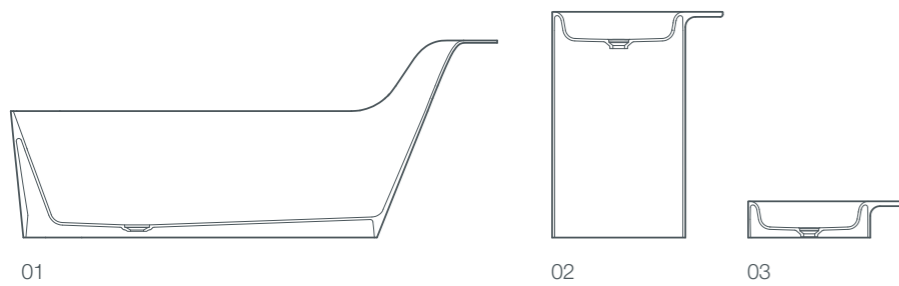

pride

eine auffallend einzigartige serie innerhalb unserer k|stone® kollektion. fließende linien verleihen ihrem badezimmer mit sicherheit einen unverwechselbaren ausdruck.

die pride badewanne ist der blickfang dieser akzentuierten badserie mit wc, bidet, aufsatz- oder freistehendem waschbecken. entsprechende accessoires und eine große auswahl verschiedener farben erlauben die zusammenstellung ihrer individuellen kollektion.

- 01 / pride badewanne, freistehend, 192x85x78/50 cm
- 02 / pride waschbecken, freistehend, 65x43x90 cm
- 03 / pride aufsatzwaschbecken, 65x40x15 cm
- 04 / pride wc, wandversion, 58x39x37 cm
- 05 / pride bidet, wandversion, 58x39x37 cm
- 06 / pride wc, standversion, 58x39x42 cm
- 07 / pride bidet, standversion, 58x39x42 cm