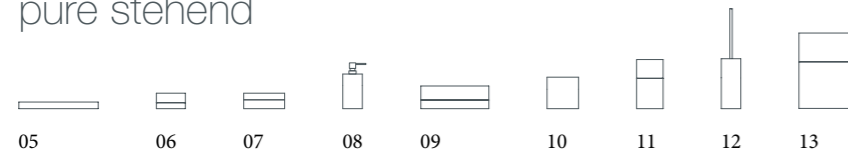

pure

oft sind es die kleinen dinge, die das wesentliche ausmachen. unsere accessoire-serien pure, free und oval sind abgestimmt auf die jeweiligen badserien, akzentuieren ihr bad und geben diesem eine ganz persönliche note. lassen sie sich von der vielfältigkeit der einzelnen serien inspirieren.

pure wandmontiert

- 01 / ablage mit handtuchhalter, 50x8x2 cm
- 02 / wandhaken, 7x8x2 cm
- 03 / wc rollenhalter, 16x14x27 cm
- 04 / seifenspender, 8x8x16 cm

pure stehend

- 05 / ablage lang, 32x12x3 cm
- 06 / seifenschale, 12x9x6,5 cm
- 07 / wattepad box, 18,5x8x7 cm
- 08 / seifenspender, 8x8x19 cm
- 09 / kleenex box, 27x14,5x9 cm
- 10 / tissue box, 13,5x12,5x12,5 cm
- 11 / zahnbürstenhalter mit deckel, 11x7x20 cm
- 12 / wc bürstenhalter, 8x8x40 cm
- 13 / mülleimer, 20x20x30 cm