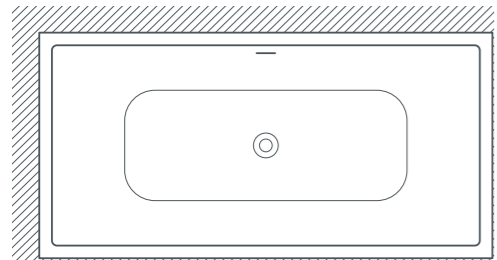

shape 80/180

unser individuelles konzept shape besticht nicht nur durch seine einzigartige materialkomposition und seine haptik, sondern auch durch seine vielseitigkeit! ausgehend von drei verfügbaren grundmaßen kann shape individuellen kundenwünschen angepasst werden. so wird jede badewanne zu einem maßgeschneiderten, individuellen design und passt sich jedem raumkonzept an.

03

- 01 / shape badewanne, einbauversion, 180x90x60 cm
- 02 / shape badewanne, nischenversion, 180x90x60 cm
- 03 / shape badewanne, eckbündige version links, 180x90x60 cm
- 04 / shape badewanne, eckbündige version rechts, 180x90x60 cm
- 05 / shape badewanne, wandbündig, 180x90x60 cm
- 06 / shape badewanne, freistehend, 180x90x60 cm