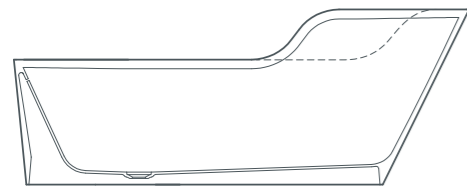

glow

einnehmend und warm. dieses außergewöhnliche design zieht sie in seinen bann! lassen sie sich in eine welt der entspannung entführen. in klar abgestuften linien definiert sich unsere k|stone® badewanne glow in symmetrischer oder asymmetrischer, rechts- oder linksseitiger ausführung.

die serie glow wird komplettiert durch wc, bidet, aufsatz- oder freistehendem waschbecken. genießen sie den luxus und lassen sie sich treiben in einer mischung aus unvergleichlichem design und dem purismus unseres mineralwerkstoffes k|stone®.

02

- 01 / glow badewanne symmetrisch, freistehend, 182x84x70/50 cm
- 02 / glow badewanne asymmetrisch links, freistehend, 182x82x70/50 cm
- 03 / glow badewanne asymmetrisch rechts, freistehend, 182x82x70/50 cm
- 04 / glow waschbecken, freistehend, 55x40x90 cm
- 05 / glow aufsatzwaschbecken, 50x40x15 cm
- 06 / glow wc, wandversion, 52x39x34 cm
- 07 / glow bidet, wandversion, 52x39x34 cm
- 08 / glow wc, standversion, 56x39x42 cm
- 09 / glow bidet, standversion, 56x39x42 cm