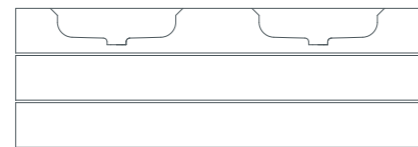

05

shelves 90

shelves 120

shelves 160

01

02

03

04

05

06

- 01 / shelves 90 mit aufsatzwaschbecken (alle serien), 90x55x55 cm
- 02 / shelves 120 mit aufsatzwaschbecken (alle serien), 120x55x55 cm
- 03 / shelves 160 mit aufsatzwaschbecken (alle serien), 160x55x55 cm
- 04 / shelves 90 mit integriertem waschbecken (oval oder eckig), 90x55x55 cm
- 05 / shelves 120 mit integriertem waschbecken (oval oder eckig), 120x55x55 cm
- 06 / shelves 160 mit integriertem waschbecken (oval oder eckig), 160x55x55 cm