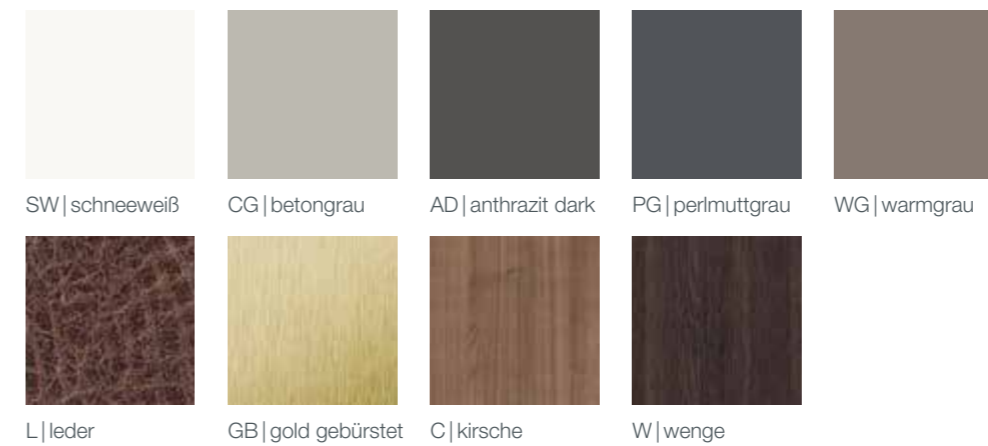

grenzenlose vielfalt

04 | beton matt

k|stone® mineralwerkstoff ist das resultat einzigartiger produktentwicklung. sie können aus 5 standardfarben und 9 innenoberflächen für unsere serie furniture wählen. selbstverständlich bieten wir ihnen optional die möglichkeit, k|stone® in zusätzlichen farben zu konzipieren. dank der speziellen k|stone® rezeptur können sämtliche oberflächen bis zu einem speziellen glanzgrad poliert werden.

k|stone® farben

materialoptionen

05 | perlgrau

GB | gold gebürstet

C | kirsche

03 | schwarz matt

farben /
materialoptionen

designed by peter jamieson