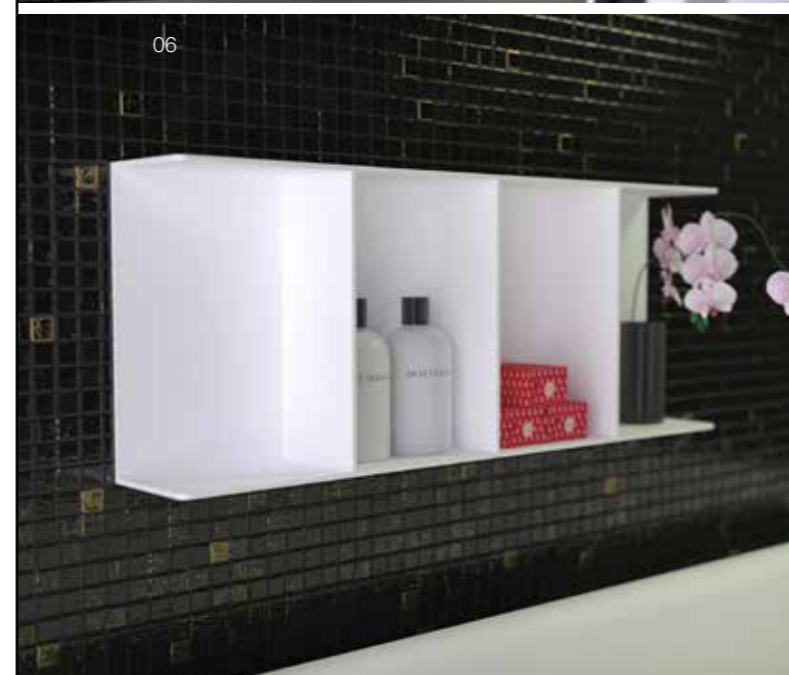

cabinets

aufbewahrungsmöglichkeiten im bad sind das a und o. unsere serie cabinets bietet abstell- und aufbewahrungsmöglichkeiten in jedweder stilistischen form, harmonisch abgestimmt auf unsere entsprechenden badserien.

- 01 /schrank ‚strip‘, vertikal, 40x35x150 cm
- 02 /schrank ‚boxes‘, vertikal, 40x35x150 cm
- 03 /wandregal 20, 20x10x20 cm
- 04 /wandregal 32, 32x10x20 cm
- 05 /wandregal 30, 14x10x30 cm
- 06 /wandregal ‚free‘, 78x30x12 cm
- 07 /wandregal ‚boxes‘, 81x38x12 cm

01

k|stone® / solid surface architecture

07