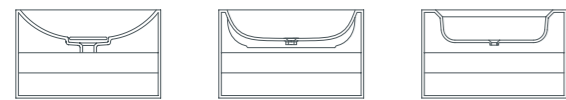

die serie guest hat eine grundsätzliche breite von 50 cm und ist mit den unterschiedlichen waschbecken der einzelnen serien erhältlich.

01 02 03

04 05 06

- 01 / guest ‚glam‘ mit integriertem waschbecken, 58x50x35 cm
- 02 / guest ‚shine‘ mit integriertem waschbecken, 58x50x35 cm
- 03 / guest ‚moon‘ mit integriertem waschbecken, 58x50x35 cm
- 04 / guest ‚prime‘ mit integriertem waschbecken, 58x50x35 cm
- 05 / guest ‚glow‘ mit integriertem waschbecken, 58x50x35 cm
- 06 / guest ‚pride‘ mit integriertem waschbecken, 58x50x35 cm