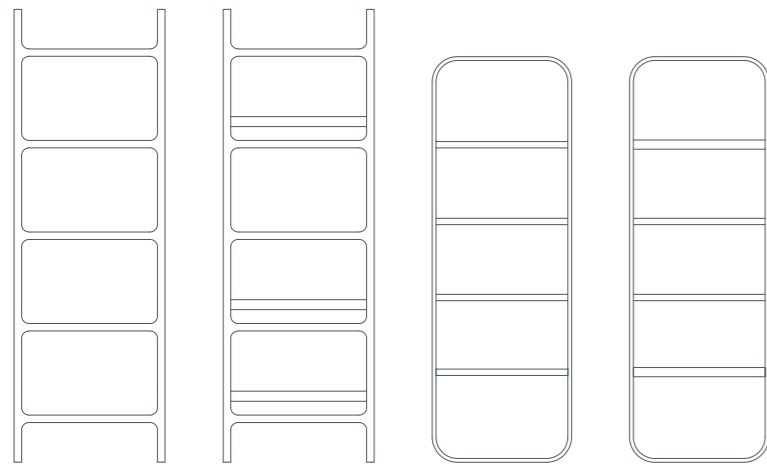

rails / bath trays

hochwertige badtextilien sind ein sehr edles zubehör. elegant in scene gesetzt durch unsere individuellen handtuchhalter werden diese zu einem weiteren blickfang in ihrem bad. ebenso unsere wannenbrücken und ablagen – alles in allem kleine details mit großem nutzen.

rails

01 02 03 04

bath trays

- 01 /leiter ohne ablagen, 60x2x183 cm
- 02 /leiter mit ablagen, 60x36x180 cm
- 03 /leiter oval ohne ablagen, 55x10x160 cm
- 04 /leiter oval mit ablagen, 55x32x160 cm
- 05 /handtuchstange 3-fach, 64x9x64 cm
- 06 /handtuchstange 60, 60x9x2 cm
- 07 /handtuchstange 45, 45x9x2 cm

- 08 /badewannen brücke (pearl/glow/pride/prime/moon), 90x15x3 cm
- 09 /badewannen seitenablage (feel/shine), 35x20x10 cm