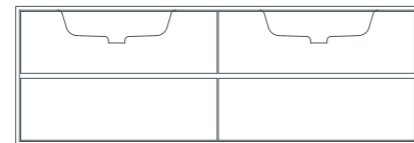

wählen sie aus 3 größen 90, 120 oder 160 cm sowie aus 4 optionen für waschbecken, einzel- oder doppelwaschtisch, aufsatz-oder unterbaubecken. alle serien können optional auch mit LED ausgestattet werden und bieten ihnen so ein noch unvergleichbareres ambiente. kreieren sie das bad ihrer träume!

strip 90

strip 120

strip 160

01

02

03

04

05

06

- 01 / strip 90 mit aufsatzwaschbecken (alle serien), 90x55x55 cm
- 02 / strip 120 mit aufsatzwaschbecken (alle serien), 120x55x55 cm
- 03 / strip 160 mit aufsatzwaschbecken (alle serien), 160x55x55 cm
- 04 / strip 90 mit integriertem waschbecken (oval oder eckig), 90x55x55 cm
- 05 / strip 120 mit integriertem waschbecken (oval oder eckig), 120x55x55 cm
- 06 / strip 160 mit integriertem waschbecken (oval oder eckig), 160x55x55 cm