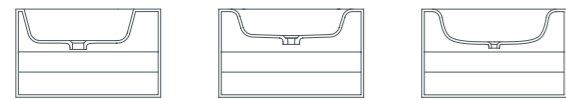

die serie guest hat eine grundsätzliche breite von 50 cm und ist mit den unterschiedlichen waschbecken der einzelnen serien erhältlich.

01 02 03

04 05 06

- 01 / guest ‚glam‘ mit integriertem waschbecken, 58x50x35 cm
- 02 / guest ‚shine‘ mit integriertem waschbecken, 58x50x35 cm
- 03 / guest ‚moon‘ mit integriertem waschbecken, 58x50x35 cm
- 04 / guest ‚prime‘ mit integriertem waschbecken, 58x50x35 cm
- 05 / guest ‚glow‘ mit integriertem waschbecken, 58x50x35 cm
- 06 / guest ‚pride‘ mit integriertem waschbecken, 58x50x35 cm