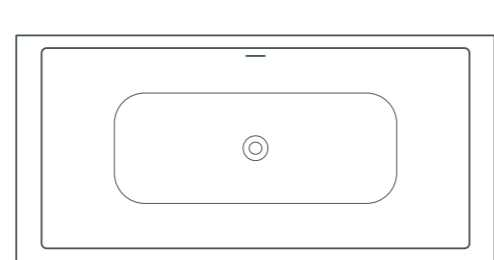

01

02

03

04

05

06

- 01 / shape badewanne, einbauversion, 190x90x60 cm
- 02 / shape badewanne, nischenversion, 190x90x60 cm
- 03 / shape badewanne, eckbündige version links, 190x90x60 cm
- 04 / shape badewanne, eckbündige version rechts, 190x90x60 cm
- 05 / shape badewanne, wandbündig, 190x90x60 cm
- 06 / shape badewanne, freistehend, 190x90x60 cm

wählen sie aus 3 größen: 90, 120 oder 160 cm sowie aus 4 optionen für waschbecken, einzel- oder doppelwaschtisch, aufsatz- oder unterbaubecken. alle serien können optional auch mit einer indirekten LED beleuchtung ausgestattet werden. kreieren sie das bad ihrer träume!